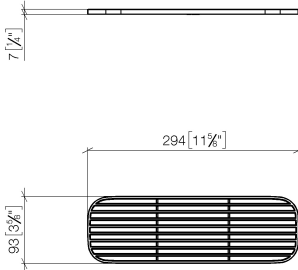

Gittereinsatz - Taupe

82 482 970

- Gittereinsätze aus hochwertigem Kunststoff
- Gittereinsätze aus Kunststoff

ACHTUNG: Die Gittereinsätze müssen separat bestellt werden.

	Taupe	82 482 970-53
	Schwarz matt	82 482 970-33
	Cremeweiß	82 482 970-51
	Lichtgrau	82 482 970-52

Gittereinsatz - Taupe

82 482 970

mm [inches]

Gittereinsatz - Taupe

82 482 970